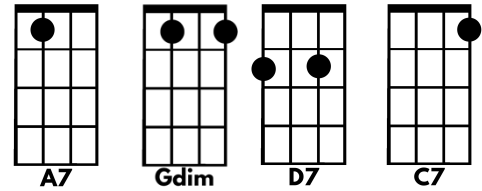

# Crazy

By Patsy Cline

Key: C

INTRO:

**C /// F /// F // Em // Dm // G7 //**

**C**            **A7**                            **Dm**    **Dm**  
Crazy, I'm crazy for feeling so lonely  
**G7**   **G7**                            **C // Gdim // Dm // G7 //**

I'm crazy, crazy for feeling so blue

**C**            **A7**                            **Dm**    **Dm**  
I knew you'd love me as long as you wanted  
**G7**                            **G7**                            **C // F // C // C7 //**