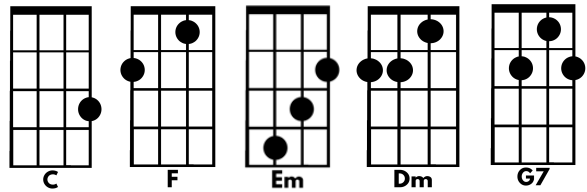

# Crazy

By Patsy Cline

Key: C

INTRO:

**C /// F /// F // Em // Dm // G7 //**

**C**            **A7**                            **Dm**    **Dm**  
Crazy, I'm crazy for feeling so lonely  
**G7**   **G7**                            **C // Gdim // Dm // G7 //**

I'm crazy, crazy for feeling so blue

**C**            **A7**                            **Dm**    **Dm**  
I knew you'd love me as long as you wanted  
**G7**                            **G7**                            **C // F // C // C7 //**